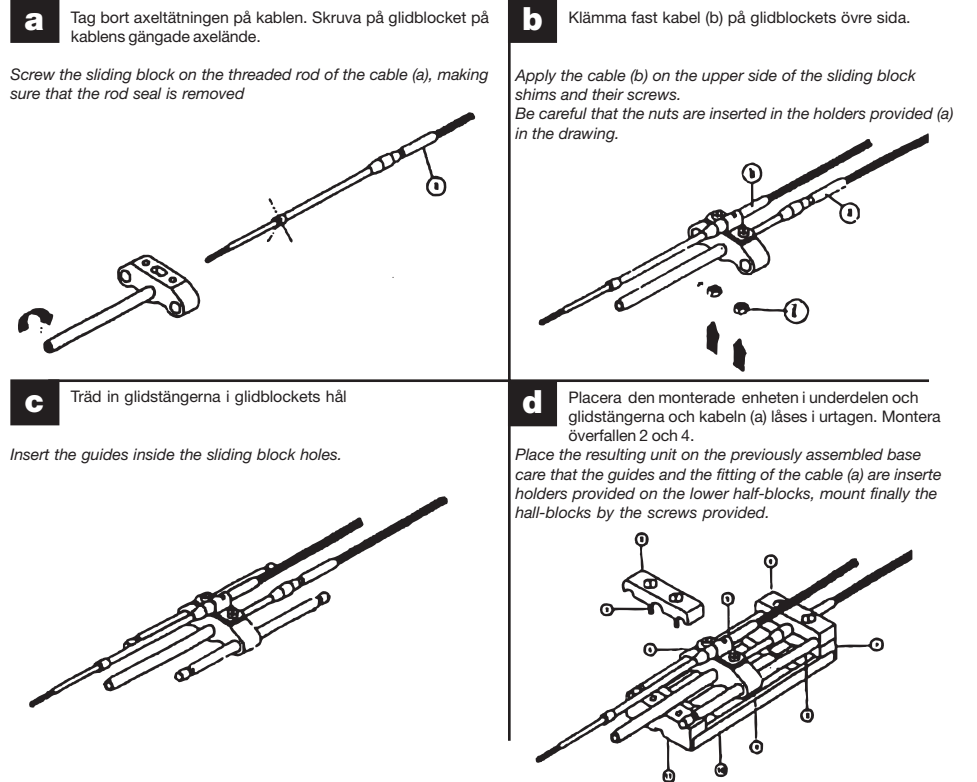

MONTERINGSANVISNING FÖR DS-ENHET ASSEMBLY INSTRUCTION FOR DS-UNIT

OBS! Endast en enhet ingår i satsen och är avsedd för växel men kan även användas för gas.

NOTE! Only one unit is included in the kit and is intended for gear but also useful for throttle.

SALES REF	F 7802
PART NO.	177027

POS	ST /QTY	BESKRIVNING	DESCRIPTION
1	6	Mutter M5	M5x5 UNI 5587-68 nut
2	1	Överfall	Upper half-block
3	6	Skruv M5	M5x5 UNI 5587-68 screw
4	1	Överfall	Upper half-block
5	1	Kabelklämma	Cable clamp
6	1	Bricka	Shim
7	1	Ändstycke	Lower half-block
8	2	Glidstång	Guide
9	1	Glidblock	Sliding block
10	1	Basplatta	Base
11	1	Ändstycke	Lower half-block
12	1	Förlängningsaxel	Extension rod
13	1	Gaffel	Clevis