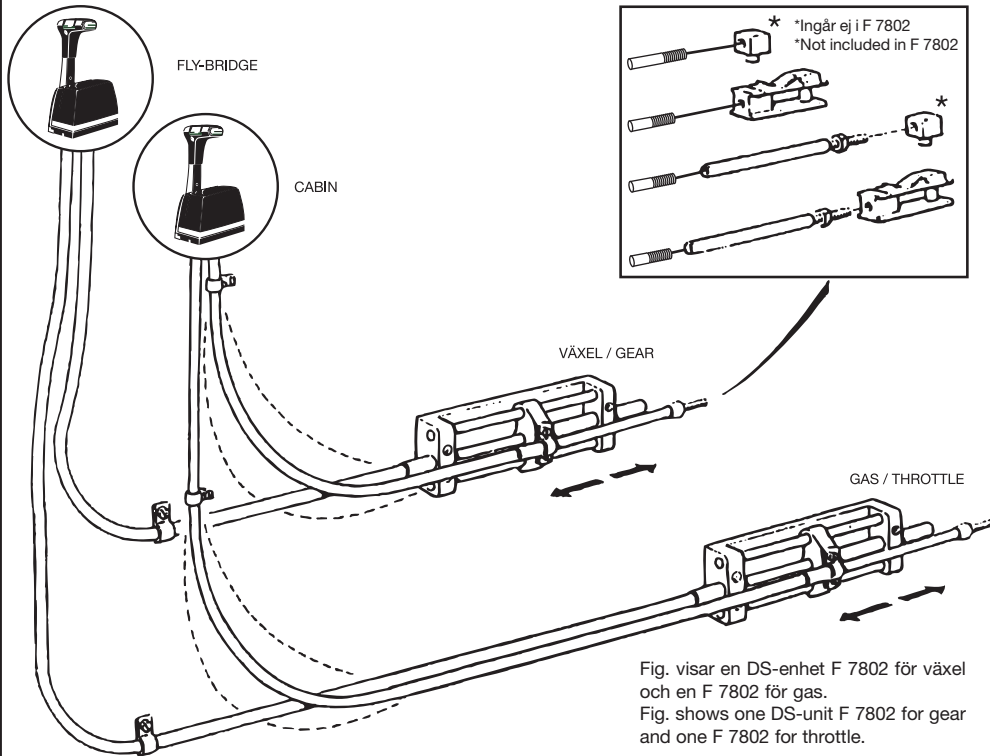

MONTERINGSANVISNING FÖR DS-ENHET ASSEMBLY INSTRUCTION FOR DS-UNIT

OBS! Endast en enhet ingår i satsen och är avsedd för växel men kan även användas för gas.

NOTE! Only one unit is included in the kit and is intended for gear but also useful for throttle.

SALES REF	F 7802
PART NO.	177027

POS	ST /QTY	BESKRIVNING	DESCRIPTION
1	6	Mutter M5	M5x5 UNI 5587-68 nut
2	1	Överfall	Upper half-block
3	6	Skruv M5	M5x5 UNI 5587-68 screw
4	1	Överfall	Upper half-block
5	1	Kabelklämma	Cable clamp
6	1	Bricka	Shim
7	1	Ändstycke	Lower half-block
8	2	Glidstång	Guide
9	1	Glidblock	Sliding block
10	1	Basplatta	Base
11	1	Ändstycke	Lower half-block
12	1	Förlängningsaxel	Extension rod
13	1	Gaffel	Clevis