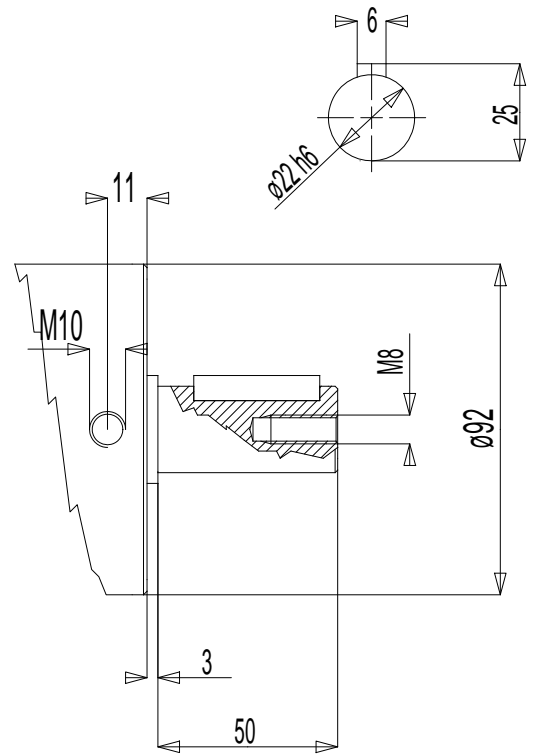

Dimensioni estremità albero

Massa della pompa Kg 29,5