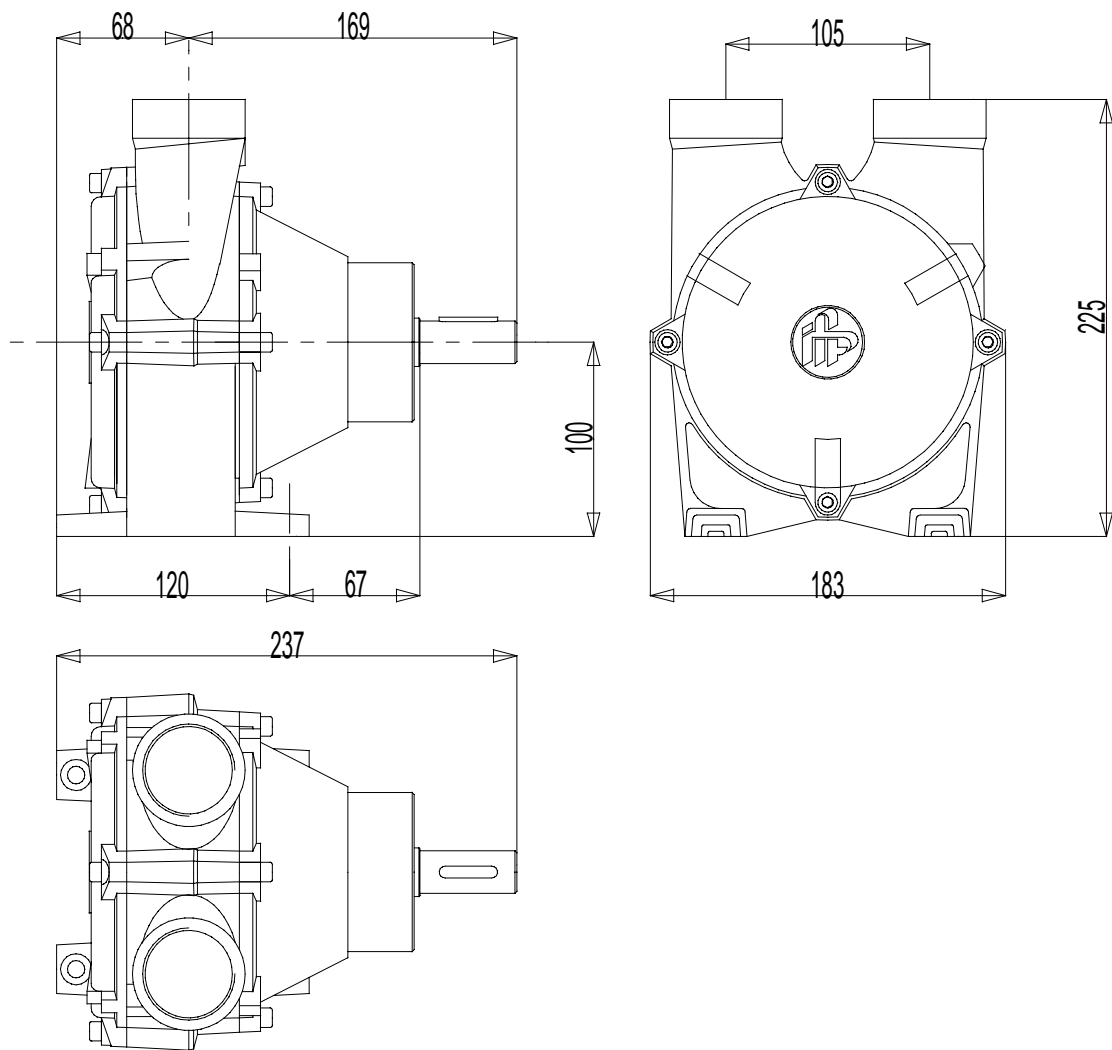

DIMENSIONI D' INGOMBRO e di accoppiamento

Sigla **PC40B14**

In vigore dal : 01-01-1990

Sostituita da :

Codice: **90-9001010**

Dimensione piedi

Dimensioni estremità albero

Porta di aspirazione
Porta di mandata